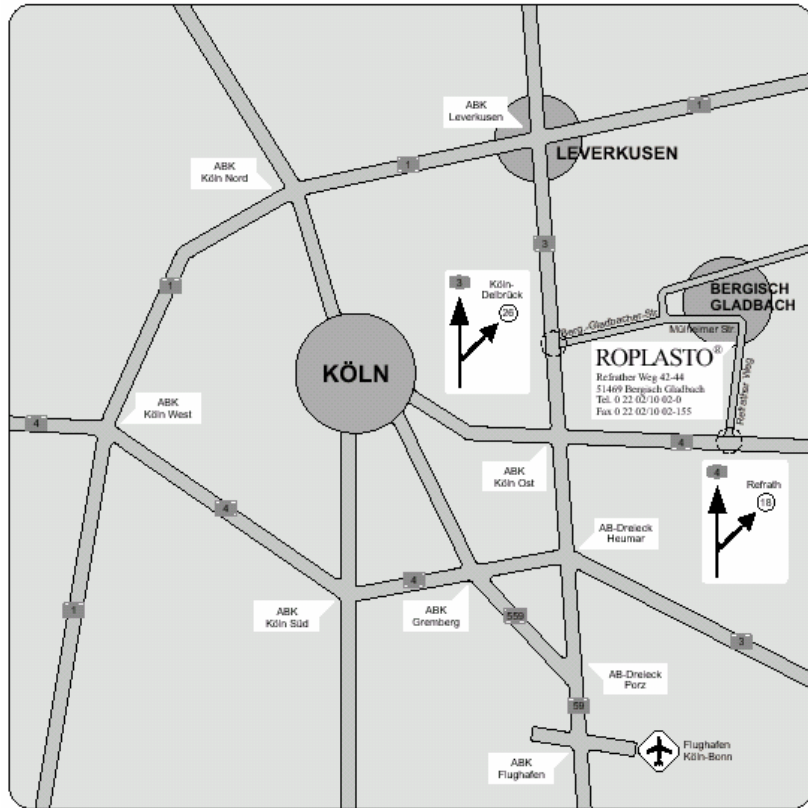

Wie Sie uns finden!

How to find us!

ROPLASTO®

Roplasto Fensterprofile
Refrather Weg 42-44
D - 51469 Bergisch Gladbach

Tel.: +49 (0) 2202 / 1002-0
Fax: +49 (0) 2202 / 1002-115

Email: info@roplasto.com
www.roplasto.com

WEG 1

Über die Autobahn A4 in Richtung Olpe, Abfahrt Refrath (Nr. 18). Durch Refrath in Richtung Bergisch Gladbach („Refrather Weg“, durch ein Waldgebiet). In Bergisch Gladbach, nach der 2ten Ampel, in einer Rechtskurve, gegenüber des Finanzamtes, nach links abbiegen.

WEG 2

Über die Autobahn A3 in Richtung Düsseldorf / Leverkusen. Abfahrt Köln-Dellbrück (Nr. 26). Auf der „Bergisch-Gladbacher Strasse“ durch Holweide. In Dellbrück bis zur Gabelung, dann in die „Mülheimer Strasse“, Richtung Bergisch Gladbach. In Bergisch Gladbach hinter der Unterführung rechts abbiegen, in den „Gronauer Mühlenweg“, dann wieder rechts abbiegen in den „Refrather Weg“. In der Linkskurve, gegenüber des Finanzamtes rechts abbiegen.